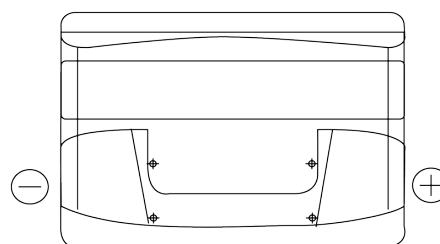

Sortimentsoversikt

Batterier til Biler og lette kjøretøy

Excell EB712

Art.nr.	EB712
Technology	Flooded
EAN/GTIN	3661024034647
Spenning	12 V
Kapasitet	71 Ah
CCA	670 A
Lengde	278 mm
Bredde	175 mm
Høyde	175 mm
Kasse	LB3
Polstilling	ETN 0
Poltype	EN taper post
Festeknast	B13
Vekt (kan variere)	15.30 kg

Polstilling

Poltype

PositiveTerminal

NegativeTerminal

Festeknast

Design, egenskaper og tekniske spesifikasjoner kan endres uten forvarsel. Vi fraskriver oss enhver representasjon eller garanti, uttrykt eller underforstått, angående dataene eller anbefalingene, og skal under ingen omstendigheter holdes ansvarlig for tap eller skade som hevdes å ha oppstått som et resultat. Noen produkter kan være utilgjengelig i ditt lokale marked.