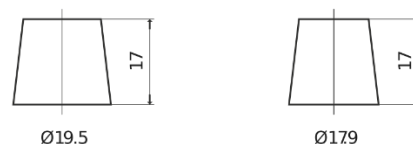

Sortimentsoversikt

Batterier til Biler og lette kjøretøy

Excell EB712

Art.nr.	EB712
Technology	Flooded
EAN/GTIN	3661024034647
Spenning	12 V
Kapasitet	71 Ah
CCA	670 A
Lengde	278 mm
Bredde	175 mm
Høyde	175 mm
Kasse	LB3
Polstilling	ETN 0
Poltype	EN taper post
Festeknast	B13
Vekt (kan variere)	15.30 kg

Polstilling

Poltype

Festeknast

Design, egenskaper og tekniske spesifikasjoner kan endres uten forvarsel. Vi fraskriver oss enhver representasjon eller garanti, uttrykt eller underforstått, angående dataene eller anbefalingene, og skal under ingen omstendigheter holdes ansvarlig for tap eller skade som hevdes å ha oppstått som et resultat. Noen produkter kan være utilgjengelig i ditt lokale marked.