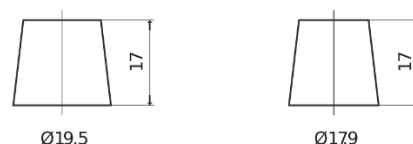

Sortimentsoversikt

Batterier til Biler og lette kjøretøy

EFB EL652

Art.nr.	EL652
Technology	EFB
EAN/GTIN	3661024036542
Spenning	12 V
Kapasitet	65 Ah
CCA	650 A
Lengde	278 mm
Bredde	175 mm
Høyde	175 mm
Kasse	LB3
Polstilling	ETN 0
Poltype	EN taper post
Festeknast	B13
Vekt (kan variere)	16.20 kg

Polstilling

Poltype

Festeknast

Design, egenskaper og tekniske spesifikasjoner kan endres uten forvarsel. Vi fraskriver oss enhver representasjon eller garanti, uttrykt eller underforstått, angående dataene eller anbefalingene, og skal under ingen omstendigheter holdes ansvarlig for tap eller skade som hevdes å ha oppstått som et resultat. Noen produkter kan være utilgjengelig i ditt lokale marked.