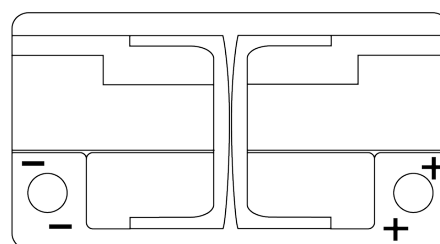

Sortimentsoversikt

Batterier til Biler og lette kjøretøy

EFB EL652

Art.nr.	EL652
Technology	EFB
EAN/GTIN	3661024036542
Spenning	12 V
Kapasitet	65 Ah
CCA	650 A
Lengde	278 mm
Bredde	175 mm
Høyde	175 mm
Kasse	LB3
Polstilling	ETN 0
Poltype	EN taper post
Festeknast	B13
Vekt (kan variere)	16.20 kg

Polstilling