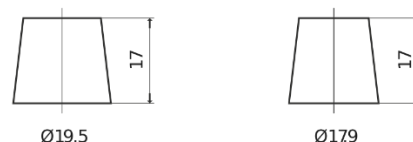

Sortimentsoversikt

Batterier til Biler og lette kjøretøy

Premium EA612

Art.nr.	EA612
Technology	Flooded
EAN/GTIN	3661024034272
Spenning	12 V
Kapasitet	61 Ah
CCA	600 A
Lengde	242 mm
Bredde	175 mm
Høyde	175 mm
Kasse	LB2
Polstilling	ETN 0
Poltype	EN taper post
Festeknast	B13
Vekt (kan variere)	14.00 kg

Polstilling

Poltype

Festeknast

Design, egenskaper og tekniske spesifikasjoner kan endres uten forvarsel. Vi fraskriver oss enhver representasjon eller garanti, uttrykt eller underforstått, angående dataene eller anbefalingene, og skal under ingen omstendigheter holdes ansvarlig for tap eller skade som hevdes å ha oppstått som et resultat. Noen produkter kan være utilgjengelig i ditt lokale marked.