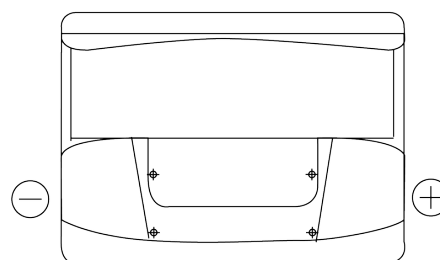

Sortimentsoversikt

Batterier til Biler og lette kjøretøy

Excell EB602

Art.nr.	EB602
Technology	Flooded
EAN/GTIN	3661024034630
Spenning	12 V
Kapasitet	60 Ah
CCA	540 A
Lengde	242 mm
Bredde	175 mm
Høyde	175 mm
Kasse	LB2
Polstilling	ETN 0
Poltype	EN taper post
Festeknast	B13
Vekt (kan variere)	12.90 kg

Polstilling**Poltype**

Positive Terminal

Negative Terminal

Festeknast

Design, egenskaper og tekniske spesifikasjoner kan endres uten forvarsel. Vi fraskriver oss enhver representasjon eller garanti, uttrykt eller underforstått, angående dataene eller anbefalingene, og skal under ingen omstendigheter holdes ansvarlig for tap eller skade som hevdes å ha oppstått som et resultat. Noen produkter kan være utilgjengelig i ditt lokale marked.