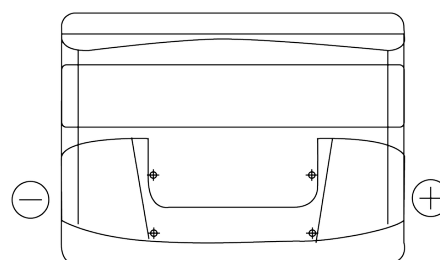

Sortimentsoversikt

Batterier til Biler og lette kjøretøy

Excell EB442

Art.nr.	EB442
Technology	Flooded
EAN/GTIN	3661024034609
Spenning	12 V
Kapasitet	44 Ah
CCA	420 A
Lengde	207 mm
Bredde	175 mm
Høyde	175 mm
Kasse	LB1
Polstilling	ETN 0
Poltype	EN taper post
Festeknast	B13
Vekt (kan variere)	10.60 kg

Polstilling**Poltype**

Positive Terminal

Negative Terminal

Festeknast

Design, egenskaper og tekniske spesifikasjoner kan endres uten forvarsel. Vi fraskriver oss enhver representasjon eller garanti, uttrykt eller underforstått, angående dataene eller anbefalingene, og skal under ingen omstendigheter holdes ansvarlig for tap eller skade som hevdes å ha oppstått som et resultat. Noen produkter kan være utilgjengelig i ditt lokale marked.