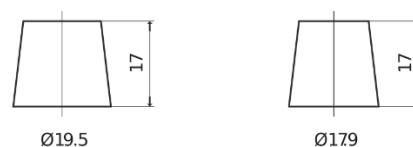

Sortimentsoversikt

Batterier til Biler og lette kjøretøy

AGM EK1050

Art.nr.	EK1050
Technology	AGM
EAN/GTIN	3661024036504
Spenning	12 V
Kapasitet	105 Ah
CCA	950 A
Lengde	392 mm
Bredde	175 mm
Høyde	190 mm
Kasse	L06
Polstilling	ETN 0
Poltype	EN taper post
Festeknast	B13
Vekt (kan variere)	29.00 kg

Polstilling

Poltype

Festeknast

Design, egenskaper og tekniske spesifikasjoner kan endres uten forvarsel. Vi fraskriver oss enhver representasjon eller garanti, uttrykt eller underforstått, angående dataene eller anbefalingene, og skal under ingen omstendigheter holdes ansvarlig for tap eller skade som hevdes å ha oppstått som et resultat. Noen produkter kan være utilgjengelig i ditt lokale marked.