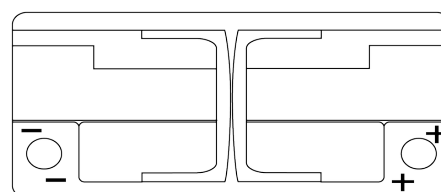

Sortimentsoversikt

Batterier til Biler og lette kjøretøy

AGM EK1050

Art.nr.	EK1050
Technology	AGM
EAN/GTIN	3661024036504
Spenning	12 V
Kapasitet	105 Ah
CCA	950 A
Lengde	392 mm
Bredde	175 mm
Høyde	190 mm
Kasse	L06
Polstilling	ETN 0
Poltype	EN taper post
Festeknast	B13
Vekt (kan variere)	29.00 kg

Polstilling

Poltype

Positive Terminal

Negative Terminal

Festeknast

Design, egenskaper og tekniske spesifikasjoner kan endres uten forvarsel. Vi fraskriver oss enhver representasjon eller garanti, uttrykt eller underforstått, angående dataene eller anbefalingene, og skal under ingen omstendigheter holdes ansvarlig for tap eller skade som hevdes å ha oppstått som et resultat. Noen produkter kan være utilgjengelig i ditt lokale marked.