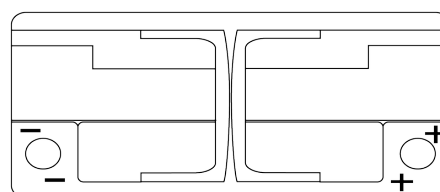

Sortimentsoversikt

Batterier til Biler og lette kjøretøy

AGM EK1060

Art.nr.	EK1060
Technology	AGM
EAN/GTIN	3661024037938
Spenning	12 V
Kapasitet	106 Ah
CCA	950 A
Lengde	392 mm
Bredde	175 mm
Høyde	190 mm
Kasse	L06
Polstilling	ETN 0
Poltype	EN taper post
Festeknast	B13
Vekt (kan variere)	29.00 kg

Polstilling

Poltype

Positive Terminal

Negative Terminal

Festeknast

Design, egenskaper og tekniske spesifikasjoner kan endres uten forvarsel. Vi fraskriver oss enhver representasjon eller garanti, uttrykt eller underforstått, angående dataene eller anbefalingene, og skal under ingen omstendigheter holdes ansvarlig for tap eller skade som hevdes å ha oppstått som et resultat. Noen produkter kan være utilgjengelig i ditt lokale marked.