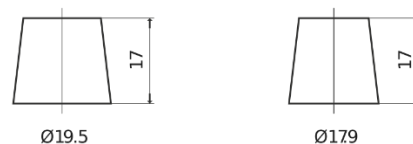

Sortimentsoversikt

Batterier til Biler og lette kjøretøy

AGM EK1060

Art.nr.	EK1060
Technology	AGM
EAN/GTIN	3661024037938
Spenning	12 V
Kapasitet	106 Ah
CCA	950 A
Lengde	392 mm
Bredde	175 mm
Høyde	190 mm
Kasse	L06
Polstilling	ETN 0
Poltype	EN taper post
Festeknast	B13
Vekt (kan variere)	29.00 kg

Polstilling

Poltype

Festeknast

Design, egenskaper og tekniske spesifikasjoner kan endres uten forvarsel. Vi fraskriver oss enhver representasjon eller garanti, uttrykt eller underforstått, angående dataene eller anbefalingene, og skal under ingen omstendigheter holdes ansvarlig for tap eller skade som hevdes å ha oppstått som et resultat. Noen produkter kan være utilgjengelig i ditt lokale marked.