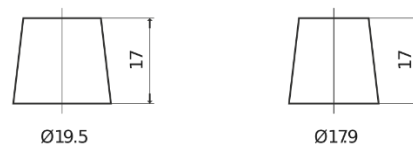

Sortimentsoversikt

Batterier til Biler og lette kjøretøy

EFB EL1000

Art.nr.	EL1000
Technology	EFB
EAN/GTIN	3661024037389
Spenning	12 V
Kapasitet	100 Ah
CCA	900 A
Lengde	353 mm
Bredde	175 mm
Høyde	190 mm
Kasse	L05
Polstilling	ETN 0
Poltype	EN taper post
Festeknast	B13
Vekt (kan variere)	25.50 kg

Polstilling

Poltype

Festeknast

Design, egenskaper og tekniske spesifikasjoner kan endres uten forvarsel. Vi fraskriver oss enhver representasjon eller garanti, uttrykt eller underforstått, angående dataene eller anbefalingene, og skal under ingen omstendigheter holdes ansvarlig for tap eller skade som hevdes å ha oppstått som et resultat. Noen produkter kan være utilgjengelig i ditt lokale marked.