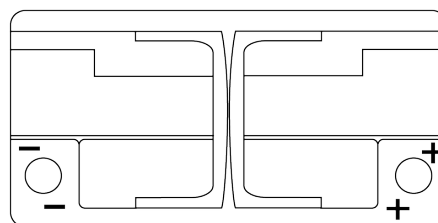

Sortimentsoversikt

Batterier til Marine og fritid

Dual AGM EP800

Art.nr.	EP800
Technology	AGM
EAN/GTIN	3661024036535
Spenning	12 V
Kapasitet	95 Ah
CCA	850 A
Watt hour	800 Wh
Lengde	353 mm
Bredde	175 mm
Høyde	190 mm
Kasse	L05
Polstilling	ETN 0
Poltype	EN taper post
Festeknast	B13
Vekt (kan variere)	26.10 kg

Polstilling

Poltype

Ø19.5

Ø179

Positive Terminal

Negative Terminal

Festeknast

Design, egenskaper og tekniske spesifikasjoner kan endres uten forvarsel. Vi fraskriver oss enhver representasjon eller garanti, uttrykt eller underforstått, angående dataene eller anbefalingene, og skal under ingen omstendigheter holdes ansvarlig for tap eller skade som hevdes å ha oppstått som et resultat. Noen produkter kan være utilgjengelig i ditt lokale marked.