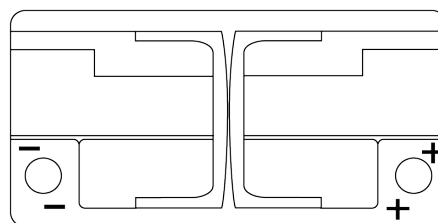

Sortimentsoversikt

Batterier til Biler og lette kjøretøy

AGM EK960

Art.nr.	EK960
Technology	AGM
EAN/GTIN	3661024037921
Spenning	12 V
Kapasitet	96 Ah
CCA	850 A
Lengde	353 mm
Bredde	175 mm
Høyde	190 mm
Kasse	L05
Polstilling	ETN 0
Poltype	EN taper post
Festeknast	B13
Vekt (kan variere)	26.10 kg

Polstilling

Poltype

Positive Terminal

Negative Terminal

Festeknast

Design, egenskaper og tekniske spesifikasjoner kan endres uten forvarsel. Vi fraskriver oss enhver representasjon eller garanti, uttrykt eller underforstått, angående dataene eller anbefalingene, og skal under ingen omstendigheter holdes ansvarlig for tap eller skade som hevdes å ha oppstått som et resultat. Noen produkter kan være utilgjengelig i ditt lokale marked.