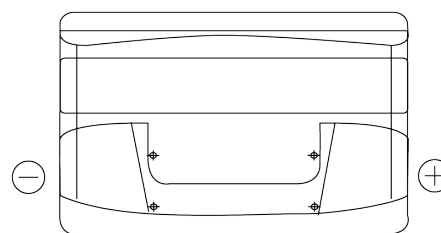

Sortimentsoversikt

Batterier til Biler og lette kjøretøy

Excell EB950

Art.nr.	EB950
Technology	Flooded
EAN/GTIN	3661024034586
Spenning	12 V
Kapasitet	95 Ah
CCA	800 A
Lengde	353 mm
Bredde	175 mm
Høyde	190 mm
Kasse	L05
Polstilling	ETN 0
Poltype	EN taper post
Festeknast	B13
Vekt (kan variere)	21.60 kg

Polstilling

Poltype

Positive Terminal

Negative Terminal

Festeknast

Design, egenskaper og tekniske spesifikasjoner kan endres uten forvarsel. Vi fraskriver oss enhver representasjon eller garanti, uttrykt eller underforstått, angående dataene eller anbefalingene, og skal under ingen omstendigheter holdes ansvarlig for tap eller skade som hevdes å ha oppstått som et resultat. Noen produkter kan være utilgjengelig i ditt lokale marked.