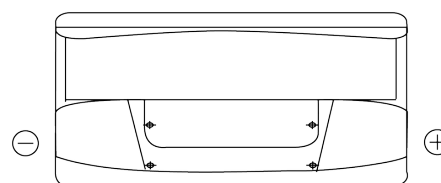

**Sortimentsoversikt**

Batterier til Marine og fritid

**Start EN800**

|                    |               |
|--------------------|---------------|
| Art.nr.            | EN800         |
| Technology         | Flooded       |
| EAN/GTIN           | 3661024036351 |
| Spenning           | 12 V          |
| Kapasitet          | 90 Ah         |
| CCA                | 720 A         |
| MCA                | 800           |
| Lengde             | 353 mm        |
| Bredde             | 175 mm        |
| Høyde              | 190 mm        |
| Kasse              | L05           |
| Polstilling        | ETN 0         |
| Poltype            | EN taper post |
| Festeknast         | B13           |
| Vekt (kan variere) | 20.50 kg      |

**Polstilling****Poltype**

Positive Terminal

Negative Terminal

**Festeknast**

Design, egenskaper og tekniske spesifikasjoner kan endres uten forvarsel. Vi fraskriver oss enhver representasjon eller garanti, uttrykt eller underforstått, angående dataene eller anbefalingene, og skal under ingen omstendigheter holdes ansvarlig for tap eller skade som hevdes å ha oppstått som et resultat. Noen produkter kan være utilgjengelig i ditt lokale marked.