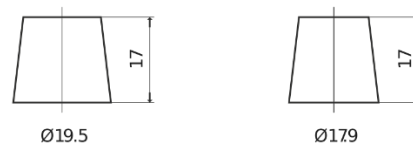

Sortimentsoversikt

Batterier til Marine og fritid

Start EN800

Art.nr.	EN800
Technology	Flooded
EAN/GTIN	3661024036351
Spenning	12 V
Kapasitet	90 Ah
CCA	720 A
MCA	800
Lengde	353 mm
Bredde	175 mm
Høyde	190 mm
Kasse	L05
Polstilling	ETN 0
Poltype	EN taper post
Festeknast	B13
Vekt (kan variere)	20.50 kg

Polstilling

Poltype

Festeknast

Design, egenskaper og tekniske spesifikasjoner kan endres uten forvarsel. Vi fraskriver oss enhver representasjon eller garanti, uttrykt eller underforstått, angående dataene eller anbefalingene, og skal under ingen omstendigheter holdes ansvarlig for tap eller skade som hevdes å ha oppstått som et resultat. Noen produkter kan være utilgjengelig i ditt lokale marked.