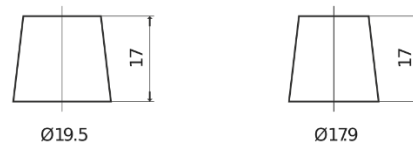

Sortimentsoversikt

Batterier til Marine og fritid

Equipment GEL ES900

Art.nr.	ES900
Technology	GEL
EAN/GTIN	3661024035835
Spenning	12 V
Kapasitet	80 Ah
Watt hour	900 Wh
Lengde	353 mm
Bredde	175 mm
Høyde	190 mm
Kasse	L05
Polstilling	ETN 0
Poltype	EN taper post
Festeknast	B13
Vekt (kan variere)	25.50 kg

Polstilling

Poltype

Festeknast

Design, egenskaper og tekniske spesifikasjoner kan endres uten forvarsel. Vi fraskriver oss enhver representasjon eller garanti, uttrykt eller underforstått, angående dataene eller anbefalingene, og skal under ingen omstendigheter holdes ansvarlig for tap eller skade som hevdes å ha oppstått som et resultat. Noen produkter kan være utilgjengelig i ditt lokale marked.