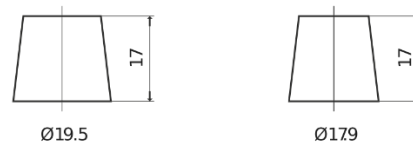

Sortimentsoversikt

Batterier til Biler og lette kjøretøy

AGM EK820

Art.nr.	EK820
Technology	AGM
EAN/GTIN	3661024037914
Spenning	12 V
Kapasitet	82 Ah
CCA	800 A
Lengde	315 mm
Bredde	175 mm
Høyde	190 mm
Kasse	L04
Polstilling	ETN 0
Poltype	EN taper post
Festeknast	B13
Vekt (kan variere)	23.30 kg

Polstilling

Poltype

Festeknast

Design, egenskaper og tekniske spesifikasjoner kan endres uten forvarsel. Vi fraskriver oss enhver representasjon eller garanti, uttrykt eller underforstått, angående dataene eller anbefalingene, og skal under ingen omstendigheter holdes ansvarlig for tap eller skade som hevdes å ha oppstått som et resultat. Noen produkter kan være utilgjengelig i ditt lokale marked.