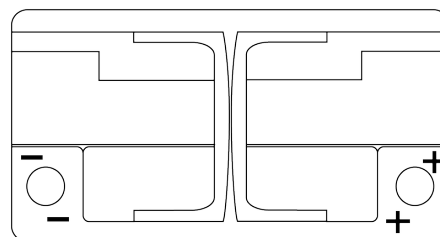

Sortimentsoversikt

Batterier til Biler og lette kjøretøy

AGM EK820

Art.nr.	EK820
Technology	AGM
EAN/GTIN	3661024037914
Spenning	12 V
Kapasitet	82 Ah
CCA	800 A
Lengde	315 mm
Bredde	175 mm
Høyde	190 mm
Kasse	L04
Polstilling	ETN 0
Poltype	EN taper post
Festeknast	B13
Vekt (kan variere)	23.30 kg

Polstilling