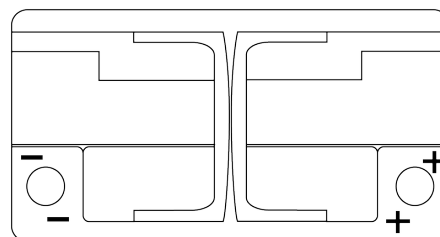

Sortimentsoversikt

Batterier til Biler og lette kjøretøy

AGM EK800

Art.nr.	EK800
Technology	AGM
EAN/GTIN	3661024035729
Spenning	12 V
Kapasitet	80 Ah
CCA	800 A
Lengde	315 mm
Bredde	175 mm
Høyde	190 mm
Kasse	L04
Polstilling	ETN 0
Poltype	EN taper post
Festeknast	B13
Vekt (kan variere)	23.10 kg

Polstilling

Poltype

Positive Terminal

Negative Terminal

Festeknast

Design, egenskaper og tekniske spesifikasjoner kan endres uten forvarsel. Vi fraskriver oss enhver representasjon eller garanti, uttrykt eller underforstått, angående dataene eller anbefalingene, og skal under ingen omstendigheter holdes ansvarlig for tap eller skade som hevdes å ha oppstått som et resultat. Noen produkter kan være utilgjengelig i ditt lokale marked.