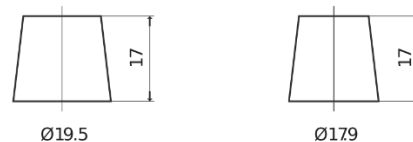

Sortimentsoversikt

Batterier til Biler og lette kjøretøy

AGM EK800

Art.nr.	EK800
Technology	AGM
EAN/GTIN	3661024035729
Spenning	12 V
Kapasitet	80 Ah
CCA	800 A
Lengde	315 mm
Bredde	175 mm
Høyde	190 mm
Kasse	L04
Polstilling	ETN 0
Poltype	EN taper post
Festeknast	B13
Vekt (kan variere)	23.10 kg

Polstilling

Poltype

Festeknast

Design, egenskaper og tekniske spesifikasjoner kan endres uten forvarsel. Vi fraskriver oss enhver representasjon eller garanti, uttrykt eller underforstått, angående dataene eller anbefalingene, og skal under ingen omstendigheter holdes ansvarlig for tap eller skade som hevdes å ha oppstått som et resultat. Noen produkter kan være utilgjengelig i ditt lokale marked.