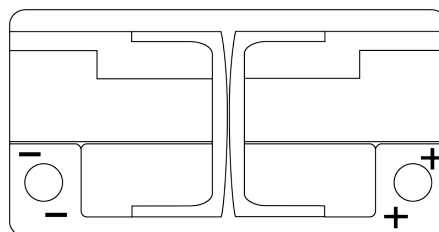

Sortimentsoversikt

Batterier til Biler og lette kjøretøy

EFB EL800

Art.nr.	EL800
Technology	EFB
EAN/GTIN	3661024035705
Spenning	12 V
Kapasitet	80 Ah
CCA	800 A
Lengde	315 mm
Bredde	175 mm
Høyde	190 mm
Kasse	L04
Polstilling	ETN 0
Poltype	EN taper post
Festeknast	B13
Vekt (kan variere)	22.10 kg

Polstilling

Poltype

Positive Terminal

Negative Terminal

Festeknast

Design, egenskaper og tekniske spesifikasjoner kan endres uten forvarsel. Vi fraskriver oss enhver representasjon eller garanti, uttrykt eller underforstått, angående dataene eller anbefalingene, og skal under ingen omstendigheter holdes ansvarlig for tap eller skade som hevdes å ha oppstått som et resultat. Noen produkter kan være utilgjengelig i ditt lokale marked.