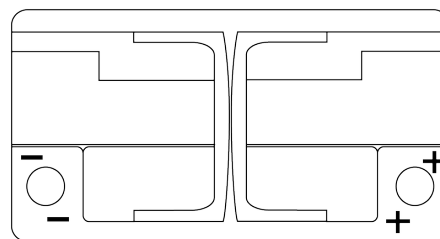

Sortimentsoversikt

Batterier til Biler og lette kjøretøy

Premium EA900

Art.nr.	EA900
Technology	Flooded
EAN/GTIN	3661024036450
Spenning	12 V
Kapasitet	90 Ah
CCA	720 A
Lengde	315 mm
Bredde	175 mm
Høyde	190 mm
Kasse	L04
Polstilling	ETN 0
Poltype	EN taper post
Festeknast	B13
Vekt (kan variere)	19.70 kg

Polstilling**Poltype**

Positive Terminal

Negative Terminal

Festeknast

Design, egenskaper og tekniske spesifikasjoner kan endres uten forvarsel. Vi fraskriver oss enhver representasjon eller garanti, uttrykt eller underforstått, angående dataene eller anbefalingene, og skal under ingen omstendigheter holdes ansvarlig for tap eller skade som hevdes å ha oppstått som et resultat. Noen produkter kan være utilgjengelig i ditt lokale marked.