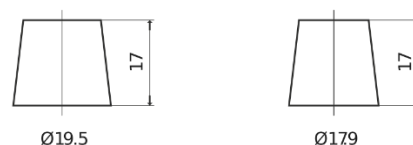

Sortimentsoversikt

Batterier til Marine og fritid

Dual AGM EP600

Art.nr.	EP600
Technology	AGM
EAN/GTIN	3661024036528
Spenning	12 V
Kapasitet	70 Ah
CCA	760 A
Watt hour	600 Wh
Lengde	278 mm
Bredde	175 mm
Høyde	190 mm
Kasse	L03
Polstilling	ETN 0
Poltype	EN taper post
Festeknast	B13
Vekt (kan variere)	20.60 kg

Polstilling

Poltype

Festeknast

Design, egenskaper og tekniske spesifikasjoner kan endres uten forvarsel. Vi fraskriver oss enhver representasjon eller garanti, uttrykt eller underforstått, angående dataene eller anbefalingene, og skal under ingen omstendigheter holdes ansvarlig for tap eller skade som hevdes å ha oppstått som et resultat. Noen produkter kan være utilgjengelig i ditt lokale marked.