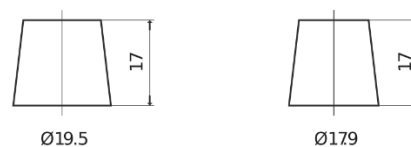

Sortimentsoversikt

Batterier til Marine og fritid

Equipment AGM EQ600

Art.nr.	EQ600
Technology	AGM
EAN/GTIN	3661024037457
Spenning	12 V
Kapasitet	70 Ah
Watt hour	600 Wh
Lengde	278 mm
Bredde	175 mm
Høyde	190 mm
Kasse	L03
Polstilling	ETN 0
Poltype	EN taper post
Festeknast	B13
Vekt (kan variere)	20.60 kg

Polstilling

Poltype

Festeknast

Design, egenskaper og tekniske spesifikasjoner kan endres uten forvarsel. Vi fraskriver oss enhver representasjon eller garanti, uttrykt eller underforstått, angående dataene eller anbefalingene, og skal under ingen omstendigheter holdes ansvarlig for tap eller skade som hevdes å ha oppstått som et resultat. Noen produkter kan være utilgjengelig i ditt lokale marked.