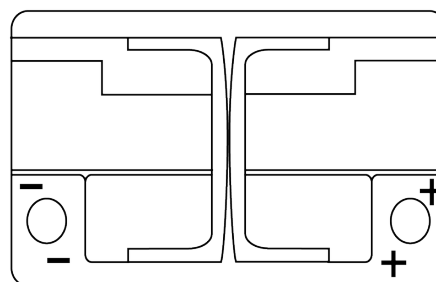

Sortimentsoversikt

Batterier til Marine og fritid

Equipment AGM EQ600

Art.nr.	EQ600
Technology	AGM
EAN/GTIN	3661024037457
Spenning	12 V
Kapasitet	70 Ah
Watt hour	600 Wh
Lengde	278 mm
Bredde	175 mm
Høyde	190 mm
Kasse	L03
Polstilling	ETN 0
Poltype	EN taper post
Festeknast	B13
Vekt (kan variere)	20.60 kg

Polstilling