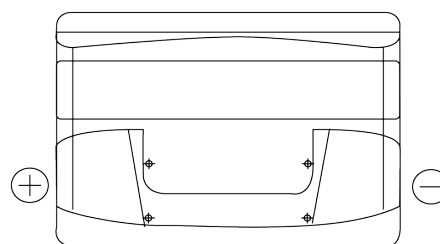

Sortimentsoversikt

Batterier til Biler og lette kjøretøy

Excell EB741

Art.nr.	EB741
Technology	Flooded
EAN/GTIN	3661024034562
Spenning	12 V
Kapasitet	74 Ah
CCA	680 A
Lengde	278 mm
Bredde	175 mm
Høyde	190 mm
Kasse	L03
Polstilling	ETN 1
Poltype	EN taper post
Festeknast	B13
Vekt (kan variere)	16.60 kg

Polstilling**Poltype**

PositiveTerminal

NegativeTerminal

Festeknast

Design, egenskaper og tekniske spesifikasjoner kan endres uten forvarsel. Vi fraskriver oss enhver representasjon eller garanti, uttrykt eller underforstått, angående dataene eller anbefalingene, og skal under ingen omstendigheter holdes ansvarlig for tap eller skade som hevdes å ha oppstått som et resultat. Noen produkter kan være utilgjengelig i ditt lokale marked.