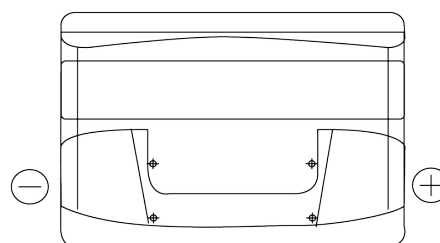

Sortimentsoversikt

Batterier til Biler og lette kjøretøy

Excell EB740

Art.nr.	EB740
Technology	Flooded
EAN/GTIN	3661024034555
Spenning	12 V
Kapasitet	74 Ah
CCA	680 A
Lengde	278 mm
Bredde	175 mm
Høyde	190 mm
Kasse	L03
Polstilling	ETN 0
Poltype	EN taper post
Festeknast	B13
Vekt (kan variere)	16.60 kg

Polstilling

Poltype

Positive Terminal

Negative Terminal

Festeknast

Design, egenskaper og tekniske spesifikasjoner kan endres uten forvarsel. Vi fraskriver oss enhver representasjon eller garanti, uttrykt eller underforstått, angående dataene eller anbefalingene, og skal under ingen omstendigheter holdes ansvarlig for tap eller skade som hevdes å ha oppstått som et resultat. Noen produkter kan være utilgjengelig i ditt lokale marked.