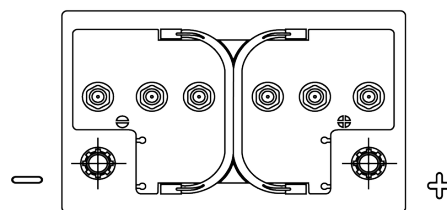

Sortimentsoversikt

Batterier til Marine og fritid

Equipment ET550

Art.nr.	ET550
Technology	Flooded
EAN/GTIN	3661024036344
Spenning	12 V
Kapasitet	80 Ah
Watt hour	550 Wh
Lengde	278 mm
Bredde	175 mm
Høyde	190 mm
Kasse	L03
Polstilling	ETN 0
Poltype	EN taper post
Festeknast	B13
Vekt (kan variere)	20.70 kg

Polstilling**Poltype**

PositiveTerminal

NegativeTerminal

Festeknast

Design, egenskaper og tekniske spesifikasjoner kan endres uten forvarsel. Vi fraskriver oss enhver representasjon eller garanti, uttrykt eller underforstått, angående dataene eller anbefalingene, og skal under ingen omstendigheter holdes ansvarlig for tap eller skade som hevdes å ha oppstått som et resultat. Noen produkter kan være utilgjengelig i ditt lokale marked.