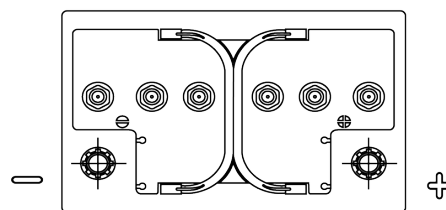

Sortimentsoversikt

Batterier til Marine og fritid

Equipment GEL ES650

Art.nr.	ES650
Technology	GEL
EAN/GTIN	3661024035842
Spenning	12 V
Kapasitet	56 Ah
Watt hour	650 Wh
Lengde	278 mm
Bredde	175 mm
Høyde	190 mm
Kasse	L03
Polstilling	ETN 0
Poltype	EN taper post
Festeknast	B13
Vekt (kan variere)	20.80 kg

Polstilling

Poltype

PositiveTerminal

NegativeTerminal

Festeknast

Design, egenskaper og tekniske spesifikasjoner kan endres uten forvarsel. Vi fraskriver oss enhver representasjon eller garanti, uttrykt eller underforstått, angående dataene eller anbefalingene, og skal under ingen omstendigheter holdes ansvarlig for tap eller skade som hevdes å ha oppstått som et resultat. Noen produkter kan være utilgjengelig i ditt lokale marked.