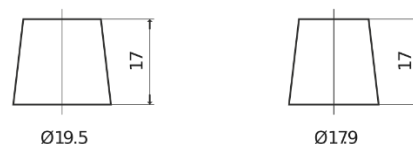

Sortimentsoversikt

Batterier til Biler og lette kjøretøy

AGM EK620

Art.nr.	EK620
Technology	AGM
EAN/GTIN	3661024037891
Spenning	12 V
Kapasitet	62 Ah
CCA	680 A
Lengde	242 mm
Bredde	175 mm
Høyde	190 mm
Kasse	L02
Polstilling	ETN 0
Poltype	EN taper post
Festeknast	B13
Vekt (kan variere)	17.90 kg

Polstilling

Poltype

Festeknast

Design, egenskaper og tekniske spesifikasjoner kan endres uten forvarsel. Vi fraskriver oss enhver representasjon eller garanti, uttrykt eller underforstått, angående dataene eller anbefalingene, og skal under ingen omstendigheter holdes ansvarlig for tap eller skade som hevdes å ha oppstått som et resultat. Noen produkter kan være utilgjengelig i ditt lokale marked.