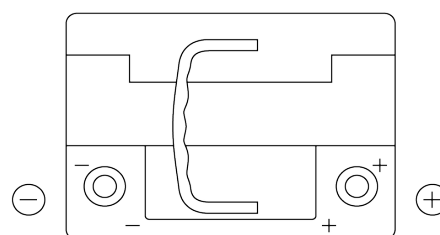

Sortimentsoversikt

Batterier til Biler og lette kjøretøy

AGM EK620

Art.nr.	EK620
Technology	AGM
EAN/GTIN	3661024037891
Spenning	12 V
Kapasitet	62 Ah
CCA	680 A
Lengde	242 mm
Bredde	175 mm
Høyde	190 mm
Kasse	L02
Polstilling	ETN 0
Poltype	EN taper post
Festeknast	B13
Vekt (kan variere)	17.90 kg

Polstilling

Poltype

Positive Terminal

Negative Terminal

Festeknast

Design, egenskaper og tekniske spesifikasjoner kan endres uten forvarsel. Vi fraskriver oss enhver representasjon eller garanti, uttrykt eller underforstått, angående dataene eller anbefalingene, og skal under ingen omstendigheter holdes ansvarlig for tap eller skade som hevdes å ha oppstått som et resultat. Noen produkter kan være utilgjengelig i ditt lokale marked.