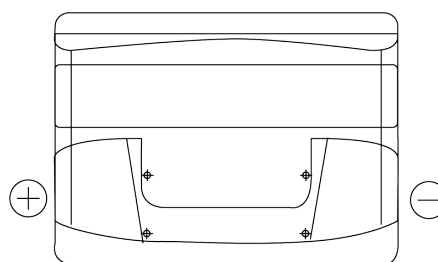

**Sortimentsoversikt**

Batterier til Biler og lette kjøretøy

**Excell EB621**

Art.nr.	EB621
Technology	Flooded
EAN/GTIN	3661024034548
Spenning	12 V
Kapasitet	62 Ah
CCA	540 A
Lengde	242 mm
Bredde	175 mm
Høyde	190 mm
Kasse	L02
Polstilling	ETN 1
Poltype	EN taper post
Festeknast	B13
Vekt (kan variere)	14.20 kg

**Polstilling****Poltype**

Ø19.5

Ø17.9

Positive Terminal

Negative Terminal

**Festeknast**

5 notches

Design, egenskaper og tekniske spesifikasjoner kan endres uten forvarsel. Vi fraskriver oss enhver representasjon eller garanti, uttrykt eller underforstått, angående dataene eller anbefalingene, og skal under ingen omstendigheter holdes ansvarlig for tap eller skade som hevdes å ha oppstått som et resultat. Noen produkter kan være utilgjengelig i ditt lokale marked.