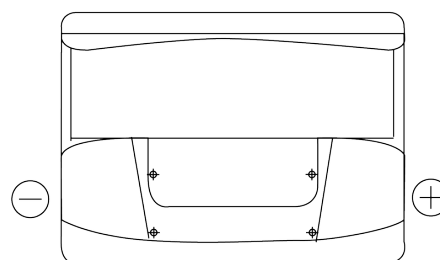

Sortimentsoversikt

Batterier til Biler og lette kjøretøy

Excell EB620

Art.nr.	EB620
Technology	Flooded
EAN/GTIN	3661024034531
Spenning	12 V
Kapasitet	62 Ah
CCA	540 A
Lengde	242 mm
Bredde	175 mm
Høyde	190 mm
Kasse	L02
Polstilling	ETN 0
Poltype	EN taper post
Festeknast	B13
Vekt (kan variere)	14.20 kg

Polstilling

Poltype

Positive Terminal

Negative Terminal

Festeknast

Design, egenskaper og tekniske spesifikasjoner kan endres uten forvarsel. Vi fraskriver oss enhver representasjon eller garanti, uttrykt eller underforstått, angående dataene eller anbefalingene, og skal under ingen omstendigheter holdes ansvarlig for tap eller skade som hevdes å ha oppstått som et resultat. Noen produkter kan være utilgjengelig i ditt lokale marked.