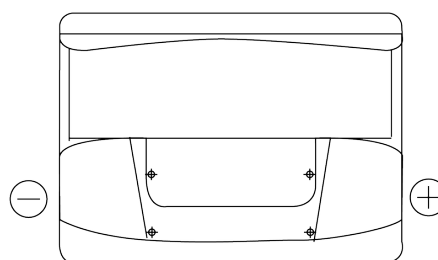

**Sortimentsoversikt**

Batterier til Marine og fritid

**Start EN600**

Art.nr.	EN600
Technology	Flooded
EAN/GTIN	3661024036092
Spenning	12 V
Kapasitet	62 Ah
CCA	540 A
MCA	600
Lengde	242 mm
Bredde	175 mm
Høyde	190 mm
Kasse	L02
Polstilling	ETN 0
Poltype	EN taper post
Festeknast	B13
Vekt (kan variere)	14.20 kg

**Polstilling****Poltype**

Ø19.5

Ø17.9

Positive Terminal

Negative Terminal

**Festeknast**

5 notches

Design, egenskaper og tekniske spesifikasjoner kan endres uten forvarsel. Vi fraskriver oss enhver representasjon eller garanti, uttrykt eller underforstått, angående dataene eller anbefalingene, og skal under ingen omstendigheter holdes ansvarlig for tap eller skade som hevdes å ha oppstått som et resultat. Noen produkter kan være utilgjengelig i ditt lokale marked.