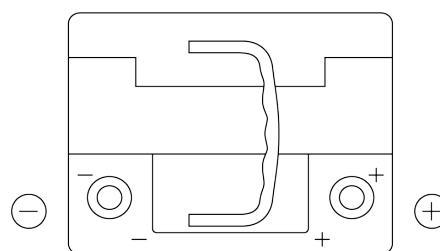

Sortimentsoversikt

Batterier til Biler og lette kjøretøy

EFB EL550

Art.nr.	EL550
Technology	EFB
EAN/GTIN	3661024036757
Spenning	12 V
Kapasitet	55 Ah
CCA	540 A
Lengde	207 mm
Bredde	175 mm
Høyde	190 mm
Kasse	L01
Polstilling	ETN 0
Poltype	EN taper post
Festeknast	B13
Vekt (kan variere)	14.10 kg

Polstilling

Poltype

Positive Terminal

Negative Terminal

Festeknast

Design, egenskaper og tekniske spesifikasjoner kan endres uten forvarsel. Vi fraskriver oss enhver representasjon eller garanti, uttrykt eller underforstått, angående dataene eller anbefalingene, og skal under ingen omstendigheter holdes ansvarlig for tap eller skade som hevdes å ha oppstått som et resultat. Noen produkter kan være utilgjengelig i ditt lokale marked.