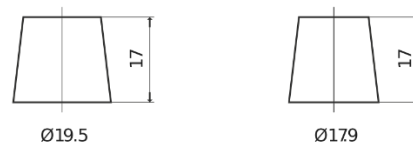

Sortimentsoversikt

Batterier til Biler og lette kjøretøy

EFB EL550

Art.nr.	EL550
Technology	EFB
EAN/GTIN	3661024036757
Spenning	12 V
Kapasitet	55 Ah
CCA	540 A
Lengde	207 mm
Bredde	175 mm
Høyde	190 mm
Kasse	L01
Polstilling	ETN 0
Poltype	EN taper post
Festeknast	B13
Vekt (kan variere)	14.10 kg

Polstilling

Poltype

Festeknast

Design, egenskaper og tekniske spesifikasjoner kan endres uten forvarsel. Vi fraskriver oss enhver representasjon eller garanti, uttrykt eller underforstått, angående dataene eller anbefalingene, og skal under ingen omstendigheter holdes ansvarlig for tap eller skade som hevdes å ha oppstått som et resultat. Noen produkter kan være utilgjengelig i ditt lokale marked.