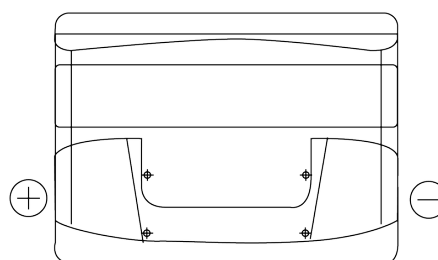

Sortimentsoversikt

Batterier til Biler og lette kjøretøy

Excell EB501

Art.nr.	EB501
Technology	Flooded
EAN/GTIN	3661024034524
Spenning	12 V
Kapasitet	50 Ah
CCA	450 A
Lengde	207 mm
Bredde	175 mm
Høyde	190 mm
Kasse	L01
Polstilling	ETN 1
Poltype	EN taper post
Festeknast	B13
Vekt (kan variere)	12.20 kg

Polstilling**Poltype**

Positive Terminal

Negative Terminal

Festeknast

Design, egenskaper og tekniske spesifikasjoner kan endres uten forvarsel. Vi fraskriver oss enhver representasjon eller garanti, uttrykt eller underforstått, angående dataene eller anbefalingene, og skal under ingen omstendigheter holdes ansvarlig for tap eller skade som hevdes å ha oppstått som et resultat. Noen produkter kan være utilgjengelig i ditt lokale marked.