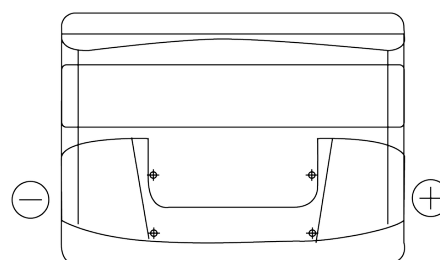

Sortimentsoversikt

Batterier til Biler og lette kjøretøy

Excell EB500

Art.nr.	EB500
Technology	Flooded
EAN/GTIN	3661024034517
Spenning	12 V
Kapasitet	50 Ah
CCA	450 A
Lengde	207 mm
Bredde	175 mm
Høyde	190 mm
Kasse	L01
Polstilling	ETN 0
Poltype	EN taper post
Festeknast	B13
Vekt (kan variere)	12.10 kg

Polstilling**Poltype**

Ø19.5

Ø17.9

Positive Terminal

Negative Terminal

Festeknast

5 notches

Design, egenskaper og tekniske spesifikasjoner kan endres uten forvarsel. Vi fraskriver oss enhver representasjon eller garanti, uttrykt eller underforstått, angående dataene eller anbefalingene, og skal under ingen omstendigheter holdes ansvarlig for tap eller skade som hevdes å ha oppstått som et resultat. Noen produkter kan være utilgjengelig i ditt lokale marked.