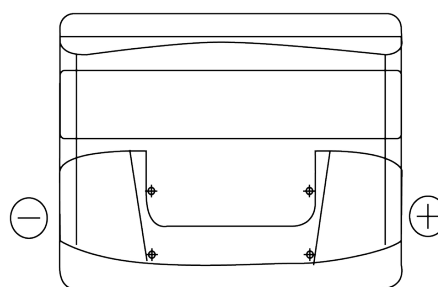

Sortimentsoversikt

Batterier til Marine og fritid

Start EN500

Art.nr.	EN500
Technology	Flooded
EAN/GTIN	3661024036108
Spenning	12 V
Kapasitet	50 Ah
CCA	450 A
MCA	500
Lengde	207 mm
Bredde	175 mm
Høyde	190 mm
Kasse	L01
Polstilling	ETN 0
Poltype	EN taper post
Festeknast	B13
Vekt (kan variere)	12.20 kg

Polstilling**Poltype**

Positive Terminal

Negative Terminal

Festeknast

Design, egenskaper og tekniske spesifikasjoner kan endres uten forvarsel. Vi fraskriver oss enhver representasjon eller garanti, uttrykt eller underforstått, angående dataene eller anbefalingene, og skal under ingen omstendigheter holdes ansvarlig for tap eller skade som hevdes å ha oppstått som et resultat. Noen produkter kan være utilgjengelig i ditt lokale marked.