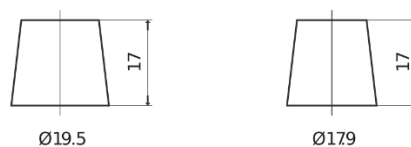

Sortimentsoversikt

Batterier til Marine og fritid

Start EN500

Art.nr.	EN500
Technology	Flooded
EAN/GTIN	3661024036108
Spenning	12 V
Kapasitet	50 Ah
CCA	450 A
MCA	500
Lengde	207 mm
Bredde	175 mm
Høyde	190 mm
Kasse	L01
Polstilling	ETN 0
Poltype	EN taper post
Festeknast	B13
Vekt (kan variere)	12.20 kg

Polstilling

Poltype

Festeknast

Design, egenskaper og tekniske spesifikasjoner kan endres uten forvarsel. Vi fraskriver oss enhver representasjon eller garanti, uttrykt eller underforstått, angående dataene eller anbefalingene, og skal under ingen omstendigheter holdes ansvarlig for tap eller skade som hevdes å ha oppstått som et resultat. Noen produkter kan være utilgjengelig i ditt lokale marked.