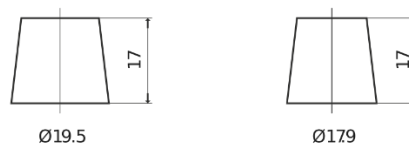

Sortimentsoversikt

Batterier til Marine og fritid

Equipment GEL ES1000-6

Art.nr.	ES1000-6
Technology	GEL
EAN/GTIN	3661024035811
Spenning	6 V
Kapasitet	195 Ah
Watt hour	1000 Wh
Lengde	244 mm
Bredde	190 mm
Høyde	275 mm
Kasse	GC2
Polstilling	ETN 0
Poltype	EN taper post
Festeknast	B0
Vekt (kan variere)	28.00 kg

Polstilling

Poltype

Festeknast

Design, egenskaper og tekniske spesifikasjoner kan endres uten forvarsel. Vi fraskriver oss enhver representasjon eller garanti, uttrykt eller underforstått, angående dataene eller anbefalingene, og skal under ingen omstendigheter holdes ansvarlig for tap eller skade som hevdes å ha oppstått som et resultat. Noen produkter kan være utilgjengelig i ditt lokale marked.