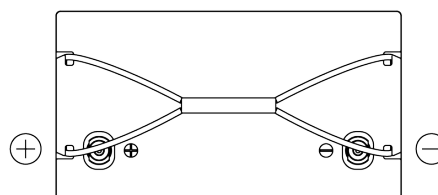

Sortimentsoversikt

Batterier til Marine og fritid

Equipment Li-Ion EV1300/24

Art.nr.	EV1300/24
Technology	Li-Ion
EAN/GTIN	3661024037693
Spenning	24 V
Kapasitet	50 Ah
Watt hour	1300 Wh
Lengde	307 mm
Bredde	170 mm
Høyde	216 mm
Kasse	G77
Polstilling	ETN 1
Poltype	Female M8
Festeknast	B0
Vekt (kan variere)	12.00 kg

Polstilling