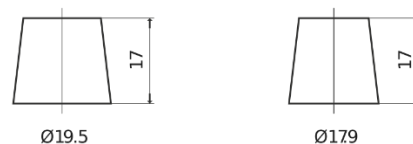

Sortimentsoversikt

Batterier til Biler og lette kjøretøy

AGM EK508

Art.nr.	EK508
Technology	AGM
EAN/GTIN	3661024036481
Spenning	12 V
Kapasitet	50 Ah
CCA	800 A
Lengde	260 mm
Bredde	173 mm
Høyde	206 mm
Kasse	G34
Polstilling	ETN 9
Poltype	EN taper post
Festeknast	B7
Vekt (kan variere)	17.50 kg

Polstilling

Poltype

Festeknast

Design, egenskaper og tekniske spesifikasjoner kan endres uten forvarsel. Vi fraskriver oss enhver representasjon eller garanti, uttrykt eller underforstått, angående dataene eller anbefalingene, og skal under ingen omstendigheter holdes ansvarlig for tap eller skade som hevdes å ha oppstått som et resultat. Noen produkter kan være utilgjengelig i ditt lokale marked.