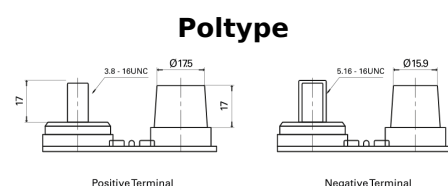

Sortimentsoversikt

Batterier til Marine og fritid

Dual AGM EP900

Art.nr.	EP900
Technology	AGM
EAN/GTIN	3661024035965
Spenning	12 V
Kapasitet	100 Ah
CCA	800 A
Watt hour	900 Wh
Lengde	330 mm
Bredde	173 mm
Høyde	240 mm
Kasse	G31
Polstilling	ETN 1
Poltype	SAE M 3/8"- 5/16" taper&stud
Festeknast	B0
Vekt (kan variere)	31.00 kg