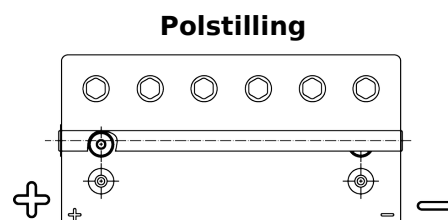

Sortimentsoversikt

Batterier til Marine og fritid

Dual AGM EP900

Art.nr.	EP900
Technology	AGM
EAN/GTIN	3661024035965
Spenning	12 V
Kapasitet	100 Ah
CCA	800 A
Watt hour	900 Wh
Lengde	330 mm
Bredde	173 mm
Høyde	240 mm
Kasse	G31
Polstilling	ETN 1
Poltype	SAE M 3/8"- 5/16" taper&stud
Festeknast	B0
Vekt (kan variere)	31.00 kg