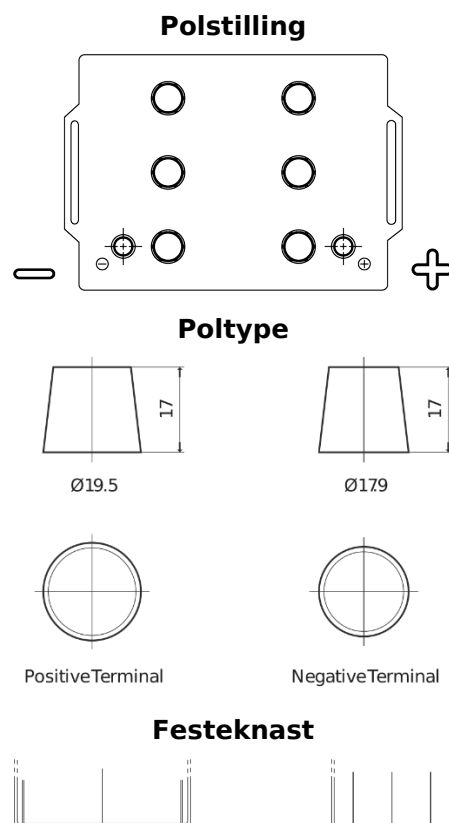

Sortimentsoversikt

Batterier til Lastebil, buss, maskiner, jordbruk

StartPRO EG145A

Art.nr.	EG145A
Technology	Flooded
EAN/GTIN	3661024035552
Spenning	12 V
Kapasitet	145 Ah
CCA	1000 A
Lengde	360 mm
Bredde	253 mm
Høyde	240 mm
Kasse	F21
Polstilling	ETN 6
Poltype	EN taper post
Festeknast	B0
Vekt (kan variere)	38.10 kg