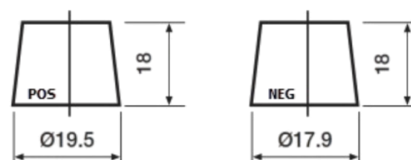

Sortimentsoversikt

Batterier til Biler og lette kjøretøy

Premium EA456

Art.nr.	EA456
Technology	Flooded
EAN/GTIN	3661024034128
Spenning	12 V
Kapasitet	45 Ah
CCA	390 A
Lengde	237 mm
Bredde	127 mm
Høyde	227 mm
Kasse	B24
Polstilling	ETN 0
Poltype	From JIS to EN (Ring adapter)
Festeknast	B1
Vekt (kan variere)	11.80 kg

Polstilling

Poltype

Remove T1 adapter for T3

Festeknast

Design, egenskaper og tekniske spesifikasjoner kan endres uten forvarsel. Vi fraskriver oss enhver representasjon eller garanti, uttrykt eller underforstått, angående dataene eller anbefalingene, og skal under ingen omstendigheter holdes ansvarlig for tap eller skade som hevdes å ha oppstått som et resultat. Noen produkter kan være utilgjengelig i ditt lokale marked.