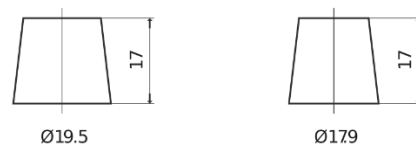

Sortimentsoversikt

Batterier til Lastebil, buss, maskiner, jordbruk

StartPRO EG1353

Art.nr.	EG1353
Technology	Flooded
EAN/GTIN	3661024035545
Spenning	12 V
Kapasitet	135 Ah
CCA	1000 A
Lengde	514 mm
Bredde	218 mm
Høyde	210 mm
Kasse	DB9
Polstilling	ETN 3
Poltype	EN taper post
Festeknast	B0
Vekt (kan variere)	39.80 kg

Polstilling

Poltype

Festeknast

Design, egenskaper og tekniske spesifikasjoner kan endres uten forvarsel. Vi fraskriver oss enhver representasjon eller garanti, uttrykt eller underforstått, angående dataene eller anbefalingene, og skal under ingen omstendigheter holdes ansvarlig for tap eller skade som hevdes å ha oppstått som et resultat. Noen produkter kan være utilgjengelig i ditt lokale marked.