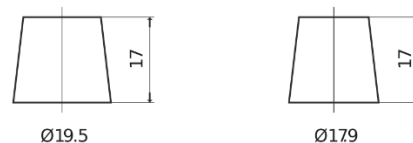

Sortimentsoversikt

Batterier til Lastebil, buss, maskiner, jordbruk

StartPRO EG1355

Art.nr.	EG1355
Technology	Flooded
EAN/GTIN	3661024035521
Spenning	12 V
Kapasitet	135 Ah
CCA	1000 A
Lengde	514 mm
Bredde	175 mm
Høyde	210 mm
Kasse	DB8
Polstilling	ETN 3
Poltype	EN taper post
Festeknast	B3
Vekt (kan variere)	36.00 kg

Polstilling

Poltype

Festeknast

Design, egenskaper og tekniske spesifikasjoner kan endres uten forvarsel. Vi fraskriver oss enhver representasjon eller garanti, uttrykt eller underforstått, angående dataene eller anbefalingene, og skal under ingen omstendigheter holdes ansvarlig for tap eller skade som hevdes å ha oppstått som et resultat. Noen produkter kan være utilgjengelig i ditt lokale marked.