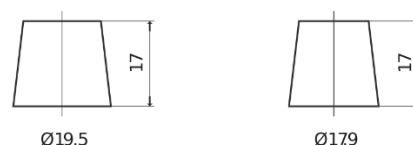

Sortimentsoversikt

Batterier til Biler og lette kjøretøy

Premium EA954

Art.nr.	EA954
Technology	Flooded
EAN/GTIN	3661024034180
Spenning	12 V
Kapasitet	95 Ah
CCA	800 A
Lengde	306 mm
Bredde	173 mm
Høyde	222 mm
Kasse	D31
Polstilling	ETN 0
Poltype	EN taper post
Festeknast	Korean B1
Vekt (kan variere)	21.40 kg

Polstilling

Poltype

Festeknast

Design, egenskaper og tekniske spesifikasjoner kan endres uten forvarsel. Vi fraskriver oss enhver representasjon eller garanti, uttrykt eller underforstått, angående dataene eller anbefalingene, og skal under ingen omstendigheter holdes ansvarlig for tap eller skade som hevdes å ha oppstått som et resultat. Noen produkter kan være utilgjengelig i ditt lokale marked.