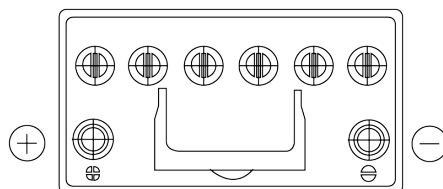

Sortimentsoversikt

Batterier til Biler og lette kjøretøy

EFB EL955

Art.nr.	EL955
Technology	EFB
EAN/GTIN	3661024036740
Spenning	12 V
Kapasitet	95 Ah
CCA	800 A
Lengde	306 mm
Bredde	173 mm
Høyde	222 mm
Kasse	D31
Polstilling	ETN 1
Poltype	EN taper post
Festeknast	Korean B1
Vekt (kan variere)	21.80 kg

Polstilling

Poltype

Positive Terminal

Negative Terminal

Festeknast

Design, egenskaper og tekniske spesifikasjoner kan endres uten forvarsel. Vi fraskriver oss enhver representasjon eller garanti, uttrykt eller underforstått, angående dataene eller anbefalingene, og skal under ingen omstendigheter holdes ansvarlig for tap eller skade som hevdes å ha oppstått som et resultat. Noen produkter kan være utilgjengelig i ditt lokale marked.