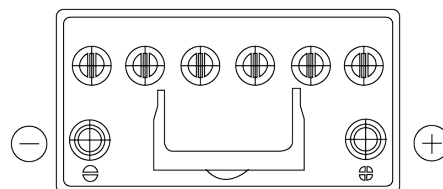

**Sortimentsoversikt**

Batterier til Biler og lette kjøretøy

**EFB EL954**

Art.nr.	EL954
Technology	EFB
EAN/GTIN	3661024036733
Spenning	12 V
Kapasitet	95 Ah
CCA	800 A
Lengde	306 mm
Bredde	173 mm
Høyde	222 mm
Kasse	D31
Polstilling	ETN 0
Poltype	EN taper post
Festeknast	Korean B1
Vekt (kan variere)	21.80 kg

**Polstilling****Poltype**

Positive Terminal

Negative Terminal

**Festeknast**

Design, egenskaper og tekniske spesifikasjoner kan endres uten forvarsel. Vi fraskriver oss enhver representasjon eller garanti, uttrykt eller underforstått, angående dataene eller anbefalingene, og skal under ingen omstendigheter holdes ansvarlig for tap eller skade som hevdes å ha oppstått som et resultat. Noen produkter kan være utilgjengelig i ditt lokale marked.