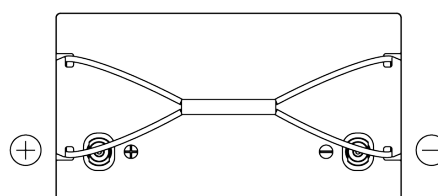

Art.nr.	EV640
Technology	Li-Ion
EAN/GTIN	3661024037662
Spenning	12 V
Kapasitet	50 Ah
Watt hour	640 Wh
Lengde	308 mm
Bredde	168 mm
Høyde	211 mm
Kasse	D31
Polstilling	ETN 1
Poltype	Female M8
Festeknast	B0
Vekt (kan variere)	9.00 kg

Polstilling