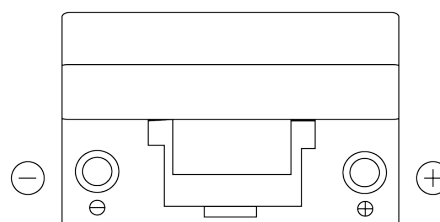

Sortimentsoversikt

Batterier til Biler og lette kjøretøy

Excell EB704

Art.nr.	EB704
Technology	Flooded
EAN/GTIN	3661024034432
Spenning	12 V
Kapasitet	70 Ah
CCA	540 A
Lengde	270 mm
Bredde	173 mm
Høyde	222 mm
Kasse	D26
Polstilling	ETN 0
Poltype	EN taper post
Festeknast	Korean B1+B6
Vekt (kan variere)	16.10 kg

Polstilling

Poltype

Positive Terminal

Negative Terminal

Festeknast

Design, egenskaper og tekniske spesifikasjoner kan endres uten forvarsel. Vi fraskriver oss enhver representasjon eller garanti, uttrykt eller underforstått, angående dataene eller anbefalingene, og skal under ingen omstendigheter holdes ansvarlig for tap eller skade som hevdes å ha oppstått som et resultat. Noen produkter kan være utilgjengelig i ditt lokale marked.