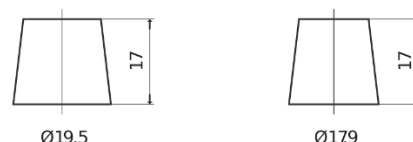

Sortimentsoversikt

Batterier til Biler og lette kjøretøy

Premium EA654

Art.nr.	EA654
Technology	Flooded
EAN/GTIN	3661024034142
Spenning	12 V
Kapasitet	65 Ah
CCA	580 A
Lengde	230 mm
Bredde	173 mm
Høyde	222 mm
Kasse	D23
Polstilling	ETN 0
Poltype	EN taper post
Festeknast	Korean B1
Vekt (kan variere)	16.00 kg

Polstilling

Poltype

Festeknast

Design, egenskaper og tekniske spesifikasjoner kan endres uten forvarsel. Vi fraskriver oss enhver representasjon eller garanti, uttrykt eller underforstått, angående dataene eller anbefalingene, og skal under ingen omstendigheter holdes ansvarlig for tap eller skade som hevdes å ha oppstått som et resultat. Noen produkter kan være utilgjengelig i ditt lokale marked.