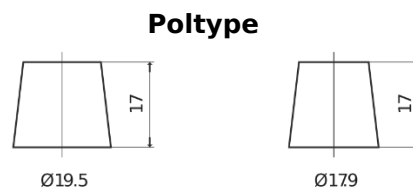

**Sortimentsoversikt**

Batterier til Biler og lette kjøretøy

**EFB EL605**

Art.nr.	EL605
Technology	EFB
EAN/GTIN	3661024036726
Spenning	12 V
Kapasitet	60 Ah
CCA	520 A
Lengde	230 mm
Bredde	173 mm
Høyde	222 mm
Kasse	D23
Polstilling	ETN 1
Poltype	EN taper post
Festeknast	B0
Vekt (kan variere)	15.80 kg