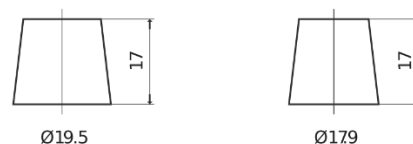

Sortimentsoversikt

Batterier til Biler og lette kjøretøy

EFB EL604

Art.nr.	EL604
Technology	EFB
EAN/GTIN	3661024036566
Spenning	12 V
Kapasitet	60 Ah
CCA	520 A
Lengde	230 mm
Bredde	173 mm
Høyde	222 mm
Kasse	D23
Polstilling	ETN 0
Poltype	EN taper post
Festeknast	B0
Vekt (kan variere)	15.80 kg

Polstilling

Poltype

Festeknast

Design, egenskaper og tekniske spesifikasjoner kan endres uten forvarsel. Vi fraskriver oss enhver representasjon eller garanti, uttrykt eller underforstått, angående dataene eller anbefalingene, og skal under ingen omstendigheter holdes ansvarlig for tap eller skade som hevdes å ha oppstått som et resultat. Noen produkter kan være utilgjengelig i ditt lokale marked.