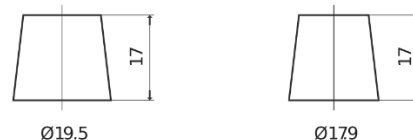

Sortimentsoversikt

Batterier til Lastebil, buss, maskiner, jordbruk

StartPRO EG1406

Art.nr.	EG1406
Technology	Flooded
EAN/GTIN	3661024035491
Spenning	12 V
Kapasitet	140 Ah
CCA	800 A
Lengde	510 mm
Bredde	175 mm
Høyde	225 mm
Kasse	D08
Polstilling	ETN 4
Poltype	EN taper post
Festeknast	B3
Vekt (kan variere)	33.50 kg

Polstilling

Poltype

Festeknast

Design, egenskaper og tekniske spesifikasjoner kan endres uten forvarsel. Vi fraskriver oss enhver representasjon eller garanti, uttrykt eller underforstått, angående dataene eller anbefalingene, og skal under ingen omstendigheter holdes ansvarlig for tap eller skade som hevdes å ha oppstått som et resultat. Noen produkter kan være utilgjengelig i ditt lokale marked.