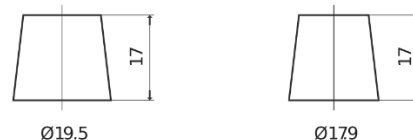

Sortimentsoversikt

Batterier til Lastebil, buss, maskiner, jordbruk

StartPRO EG1206

Art.nr.	EG1206
Technology	Flooded
EAN/GTIN	3661024037013
Spenning	12 V
Kapasitet	120 Ah
CCA	680 A
Lengde	510 mm
Bredde	175 mm
Høyde	225 mm
Kasse	D08
Polstilling	ETN 4
Poltype	EN taper post
Festeknast	B3
Vekt (kan variere)	31.80 kg

Polstilling

Poltype

Festeknast

Design, egenskaper og tekniske spesifikasjoner kan endres uten forvarsel. Vi fraskriver oss enhver representasjon eller garanti, uttrykt eller underforstått, angående dataene eller anbefalingene, og skal under ingen omstendigheter holdes ansvarlig for tap eller skade som hevdes å ha oppstått som et resultat. Noen produkter kan være utilgjengelig i ditt lokale marked.