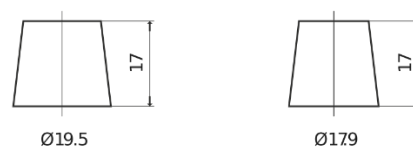

Sortimentsoversikt

Batterier til Marine og fritid

Equipment AGM EQ1000

Art.nr.	EQ1000
Technology	AGM
EAN/GTIN	3661024037471
Spenning	12 V
Kapasitet	120 Ah
Watt hour	1000 Wh
Lengde	286 mm
Bredde	269 mm
Høyde	230 mm
Kasse	D07
Polstilling	ETN 2
Poltype	EN taper post
Festeknast	B0
Vekt (kan variere)	40.00 kg

Polstilling

Poltype

Festeknast

Design, egenskaper og tekniske spesifikasjoner kan endres uten forvarsel. Vi fraskriver oss enhver representasjon eller garanti, uttrykt eller underforstått, angående dataene eller anbefalingene, og skal under ingen omstendigheter holdes ansvarlig for tap eller skade som hevdes å ha oppstått som et resultat. Noen produkter kan være utilgjengelig i ditt lokale marked.