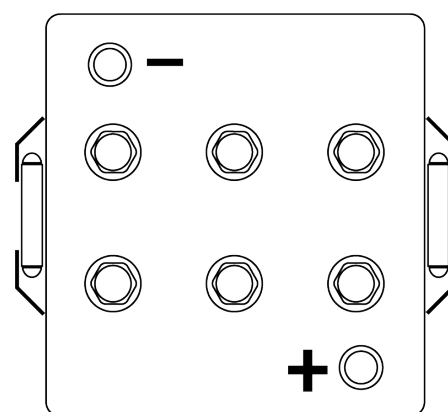

Sortimentsoversikt

Batterier til Marine og fritid

Equipment AGM EQ1000

Art.nr.	EQ1000
Technology	AGM
EAN/GTIN	3661024037471
Spenning	12 V
Kapasitet	120 Ah
Watt hour	1000 Wh
Lengde	286 mm
Bredde	269 mm
Høyde	230 mm
Kasse	D07
Polstilling	ETN 2
Poltype	EN taper post
Festeknast	B0
Vekt (kan variere)	40.00 kg

Polstilling